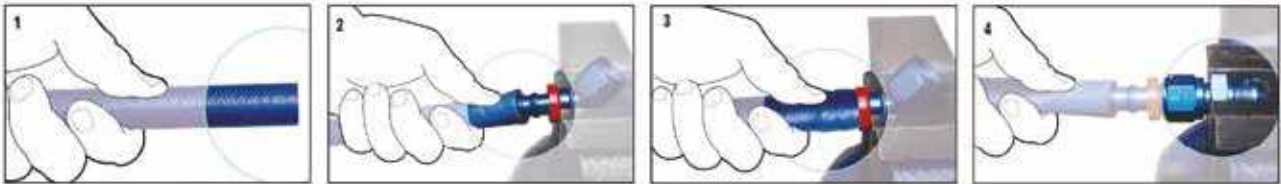

536

Tubo Serie 536 per impianto benzina, olio. La serie 536 è progettata per condizioni di uso che non richiedono l'utilizzo dei tubi in guaina inox, in condizioni di bassa pressione; la struttura con interno rinforzato in tessuto ed esterno in elastomero garantisce le caratteristiche richieste. Attenzione: Non usare immerso nel carburante.

Codice	Dash	Ø interno	Ø esterno	Pressione lavoro	Peso	Temperatura (min/max)	Raggio minimo di piega
536-04	-04	6,35 mm	12,70 mm	17 Bar	0,10 Kg/m	-40°/+100°C	72,20 mm
536-06	-06	9,52 mm	15,87 mm	17 Bar	0,16 Kg/m	-40°/+100°C	76,20 mm
536-08	-08	12,70 mm	19,05 mm	17 Bar	0,22 Kg/m	-40°/+100°C	127,00 mm
536-10	-10	15,87 mm	23,00 mm	17 Bar	0,30 Kg/m	-40°/+100°C	152,40 mm
536-12	-12	19,05 mm	26,19 mm	17 Bar	0,36 Kg/m	-40°/+100°C	177,80 mm

Istruzioni per il montaggio

- 1 - Tagliare il tubo alla lunghezza desiderata con utensile a denti fini o lama circolare.
- 2 - Serrare il raccordo su ganasce in alluminio o teflon, lubrificare l'innesto (riscaldare l'estremità del tubo con un riscaldatore ad aria per facilitare l'inserimento)
- 3 - Inserire fino al raggiungimento del colletto rosso
- 4 - I raccordi femmina richiedono l'uso di un adattatore maschio durante le fasi di montaggio